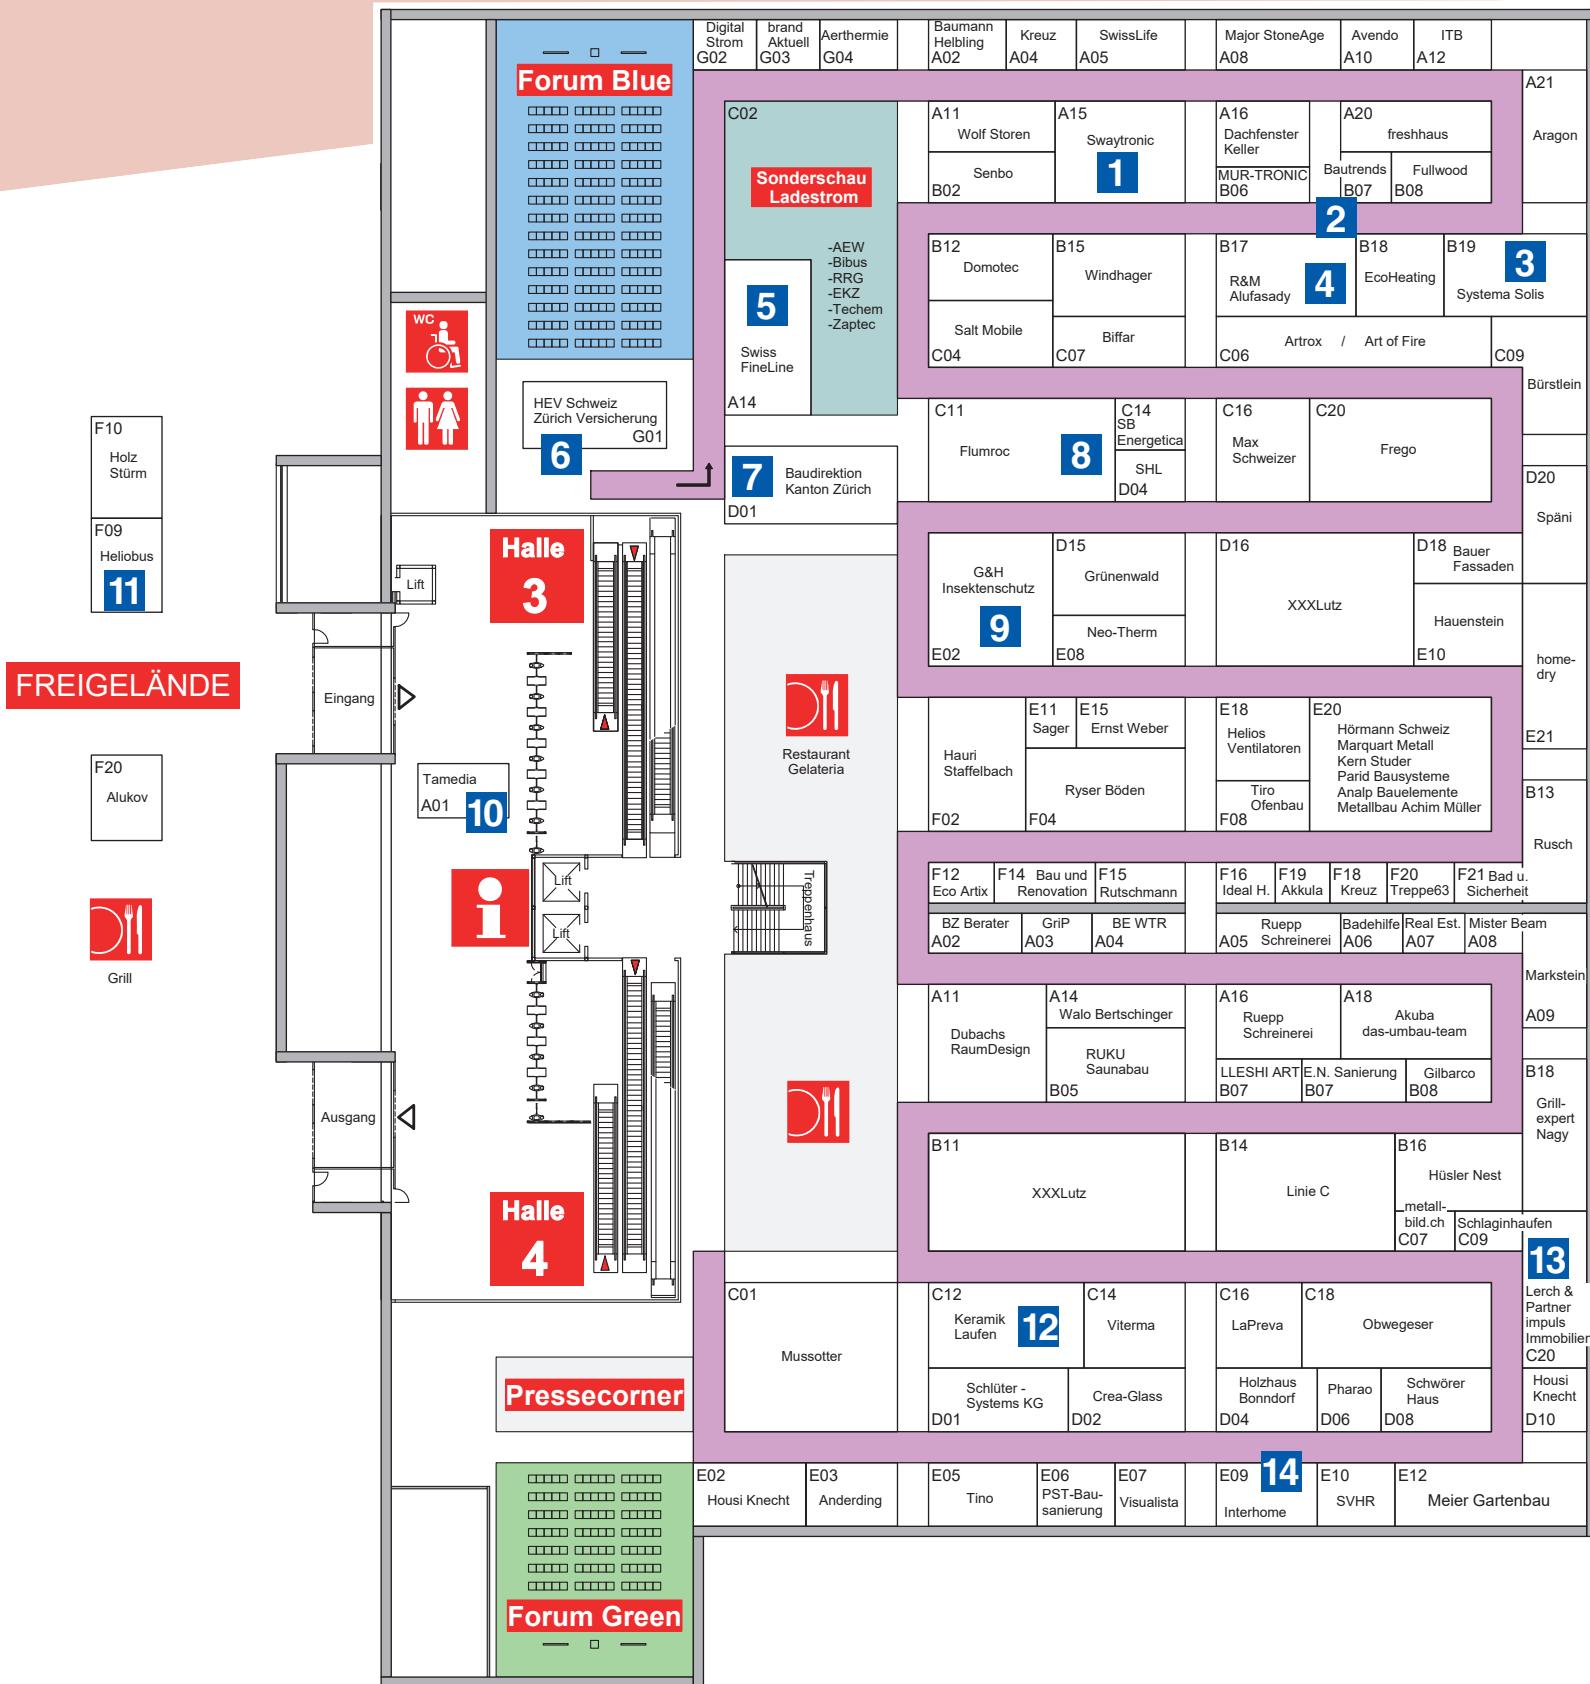

# Übersichtsplan

- 1** Swaytronic Stromspeicher
- 2** bautrends.ch
- 3** systema solis
- 4** R&M ALUFASADY
- 5** swissFineLine exclusive frameless windows & doors
- 6** HEV Schweiz
- 7** Kanton Zürich Baudirektion
- 8** FLUM ROC
- 9** G & H Insekten Schutzgitter
- 10** TagesAnzeiger
- 11** Heliobus The daylight company
- 12** LAUFEN
- 13** LerchPartner. www.immobilientraum.info
- 14** interhome Ferienhäuser & Wohnungen